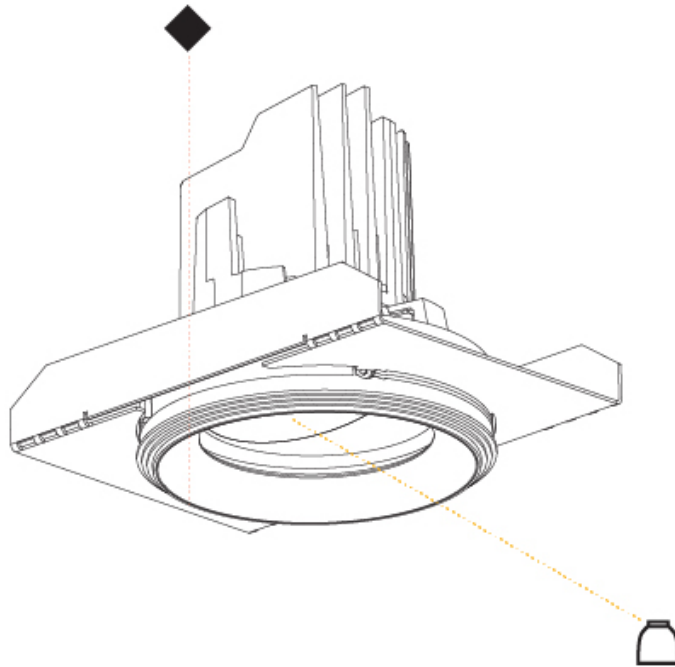

## BIONIQ ROUND SEMI ADJUSTABLE TRIMLESS

A35529-

PROJECT

TYPE

SPECIFIER

QUANTITY

DATE